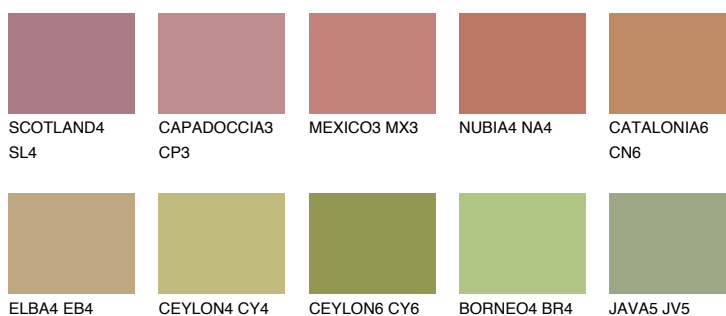

**IBIZA5 IB5**☀ 25% **TSR 25%****Culori asortata****CULORI RECOMANDATE****CULORI INTENSE RECOMANDATE**

Pentru mai multe informatii despre tencuieli si vopsele, accesati

www.ceresit.ro

Culorile prezentate corespund tencuielilor si vopselelor oferite de Ceresit. Din cauza utilizarii tehnicilor digitale, culorile prezentate pot fi diferite de cele reale. Din acest motiv, ele nu trebuie considerate reprezentari fidele ale diferitelor nuante de culoare. Iti recomandam sa consulți paletarul fizic sau sa soliciți o mostra de culoare reprezentantilor tehnici.