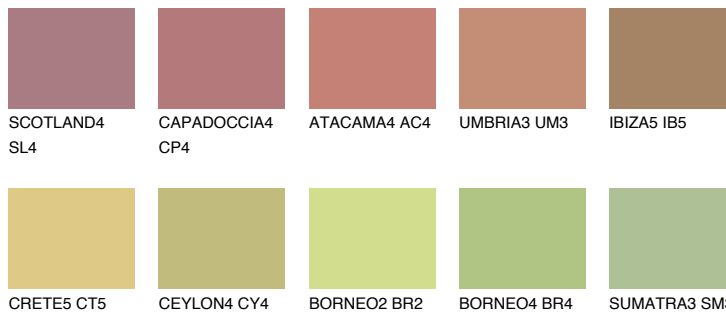

**IBIZA4 IB4**☀️ 37%    **TSR 37%**

## Culori asortata

### CULORI RECOMANDATE

### CULORI INTENSE RECOMANDATE

Pentru mai multe informatii despre tencuieli si vopsele, accesati

[www.ceresit.ro](http://www.ceresit.ro)

Culorile prezentate corespund tencuielilor si vopselelor oferite de Ceresit. Din cauza utilizarii tehnicilor digitale, culorile prezentate pot fi diferite de cele reale. Din acest motiv, ele nu trebuie considerate reprezentari fidele ale diferitelor nuante de culoare. Iti recomandam sa consulți paletarul fizic sau sa soliciți o mostra de culoare reprezentantilor tehnici.