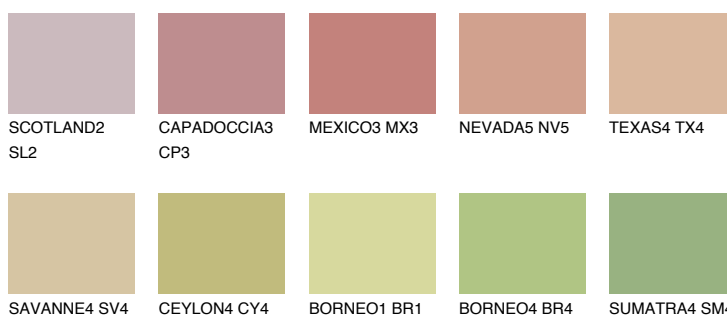

**IBIZA3 IB3**43% **TSR** 45%**Culori asortata****CULORI RECOMANDATE****CULORI INTENSE RECOMANDATE**

Pentru mai multe informatii despre tencuieli si vopsele, accesati

www.ceresit.ro

Culorile prezentate corespund tencuielilor si vopselelor oferite de Ceresit. Din cauza utilizarii tehnicilor digitale, culorile prezentate pot fi diferite de cele reale. Din acest motiv, ele nu trebuie considerate reprezentari fidele ale diferitelor nuante de culoare. Iti recomandam sa consulți paletarul fizic sau sa soliciți o mostra de culoare reprezentantilor tehnici.