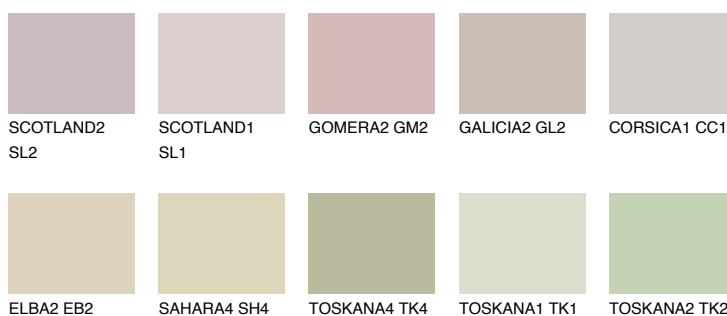


**IBIZA1 IB1**61% **TSR** 57%

Culori asortata

CULORI RECOMANDATE

CULORI INTENSE RECOMANDATE

Pentru mai multe informatii despre tencuieli si vopsele, accesati

www.ceresit.ro

Culorile prezentate corespund tencuielilor si vopselelor oferite de Ceresit. Din cauza utilizarii tehnicilor digitale, culorile prezentate pot fi diferite de cele reale. Din acest motiv, ele nu trebuie considerate reprezentari fidele ale diferitelor nuante de culoare. Iti recomandam sa consulți paletarul fizic sau sa soliciți o mostra de culoare reprezentantilor tehnici.