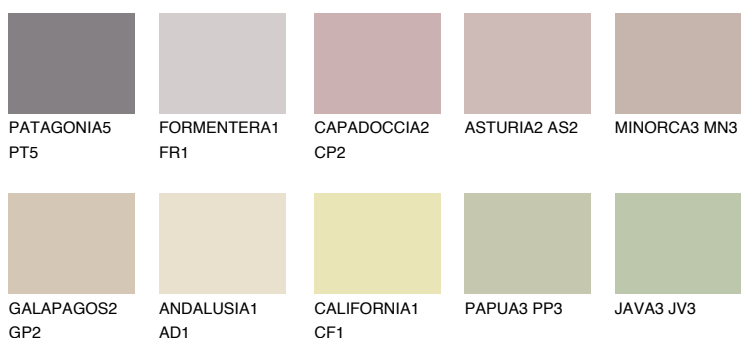


**CORSICA3 CC3**50% **TSR** 49%**Culori asortata****CULORI RECOMANDATE****CULORI INTENSE RECOMANDATE**

Pentru mai multe informatii despre tencuieli si vopsele, accesati

www.ceresit.ro

Culorile prezentate corespund tencuielilor si vopselelor oferite de Ceresit. Din cauza utilizarii tehnicilor digitale, culorile prezentate pot fi diferite de cele reale. Din acest motiv, ele nu trebuie considerate reprezentari fidele ale diferitelor nuante de culoare. Iti recomandam sa consulți paletarul fizic sau sa soliciți o mostra de culoare reprezentantilor tehnici.