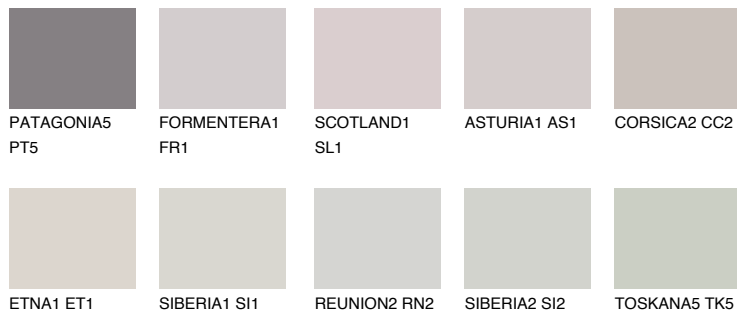


**CORSICA1 CC1**62% **TSR** 61%**Culori asortata****CULORI RECOMANDATE****CULORI INTENSE RECOMANDATE**

Pentru mai multe informatii despre tencuieli si vopsele, accesati

[www.ceresit.ro](http://www.ceresit.ro)

Culorile prezentate corespund tencuielilor si vopselelor oferite de Ceresit. Din cauza utilizarii tehnicilor digitale, culorile prezentate pot fi diferite de cele reale. Din acest motiv, ele nu trebuie considerate reprezentari fidele ale diferitelor nuante de culoare. Iti recomandam sa consulți paletarul fizic sau sa soliciți o mostra de culoare reprezentantilor tehnici.