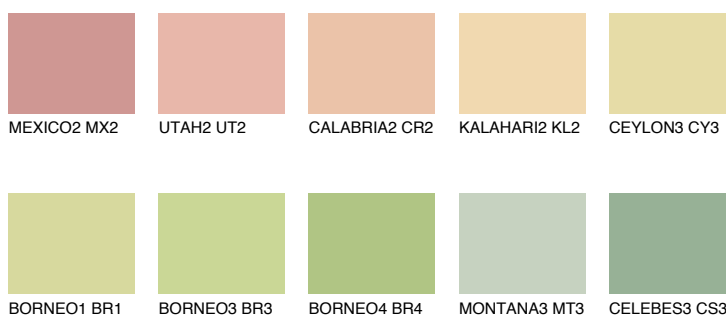

**CALIFORNIA2 CF2**75% **TSR** 68%**Culori asortata****CULORI RECOMANDATE****CULORI INTENSE RECOMANDATE**

Pentru mai multe informatii despre tencuieli si vopsele, accesati

[www.ceresit.ro](http://www.ceresit.ro)

Culorile prezentate corespund tencuielilor si vopselelor oferite de Ceresit. Din cauza utilizarii tehnicilor digitale, culorile prezentate pot fi diferite de cele reale. Din acest motiv, ele nu trebuie considerate reprezentari fidele ale diferitelor nuante de culoare. Iti recomandam sa consulți paletarul fizic sau sa soliciți o mostra de culoare reprezentantilor tehnici.