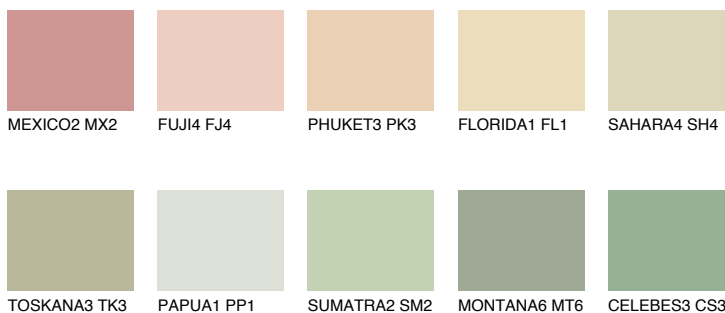


**CALIFORNIA1 CF1**76% **TSR** 70%**Culori asortata****CULORI RECOMANDATE****CULORI INTENSE RECOMANDATE**

Pentru mai multe informatii despre tencuieli si vopsele, accesati

www.ceresit.ro

Culorile prezentate corespund tencuielilor si vopselelor oferite de Ceresit. Din cauza utilizarii tehnicilor digitale, culorile prezentate pot fi diferite de cele reale. Din acest motiv, ele nu trebuie considerate reprezentari fidele ale diferitelor nuante de culoare. Iti recomandam sa consulți paletarul fizic sau sa soliciți o mostra de culoare reprezentantilor tehnici.