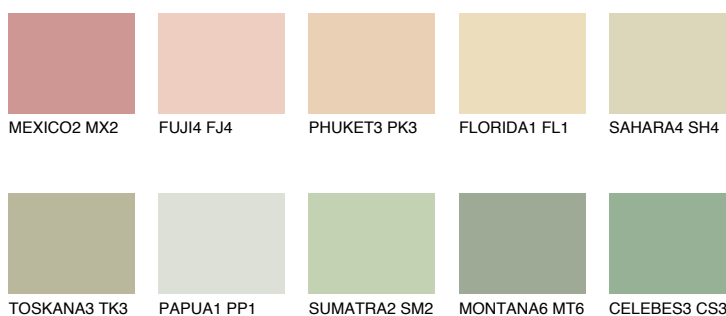


**CALIFORNIA1 CF1**76% **TSR** 70%**Culori asortata****CULORI RECOMANDATE****CULORI INTENSE RECOMANDATE**

Pentru mai multe informatii despre tencuieli si vopsele, accesati

www.ceresit.ro

Culorile prezentate corespund tencuielilor si vopselelor oferite de Ceresit. Din cauza utilizarii tehnicilor digitale, culorile prezentate pot fi diferite de cele reale. Din acest motiv, ele nu trebuie considerate reprezentari fidele ale diferitelor nuante de culoare. Iti recomandam sa consulți paletarul fizic sau sa soliciți o mostra de culoare reprezentantilor tehnici.