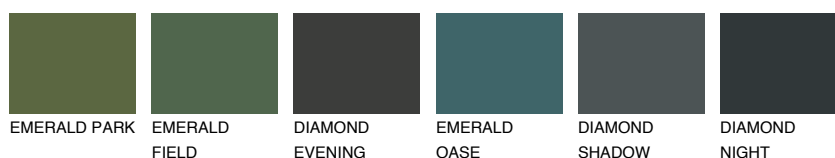

**CRETE1 CT1**79% **TSR** 73%**Culori asortata****CULORI RECOMANDATE****CULORI INTENSE RECOMANDATE**

Pentru mai multe informatii despre tencuieli si vopsele, accesati

[www.ceresit.ro](http://www.ceresit.ro)

Culorile prezentate corespund tencuielilor si vopselelor oferite de Ceresit. Din cauza utilizarii tehnicilor digitale, culorile prezentate pot fi diferite de cele reale. Din acest motiv, ele nu trebuie considerate reprezentari fidele ale diferitelor nuante de culoare. Iti recomandam sa consulți paletarul fizic sau sa soliciți o mostra de culoare reprezentantilor tehnici.