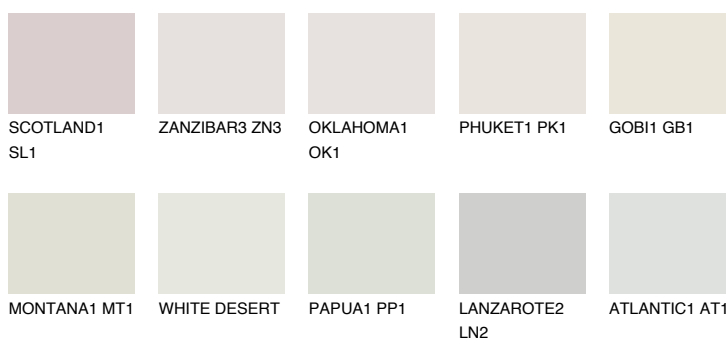

**CRETE1 CT1**79% **TSR** 73%**Culori asortata****CULORI RECOMANDATE****CULORI INTENSE RECOMANDATE**

Pentru mai multe informatii despre tencuieli si vopsele, accesati

[www.ceresit.ro](http://www.ceresit.ro)

Culorile prezentate corespund tencuielilor si vopselelor oferite de Ceresit. Din cauza utilizarii tehnicilor digitale, culorile prezentate pot fi diferite de cele reale. Din acest motiv, ele nu trebuie considerate reprezentari fidele ale diferitelor nuante de culoare. Iti recomandam sa consulți paletarul fizic sau sa soliciți o mostra de culoare reprezentantilor tehnici.