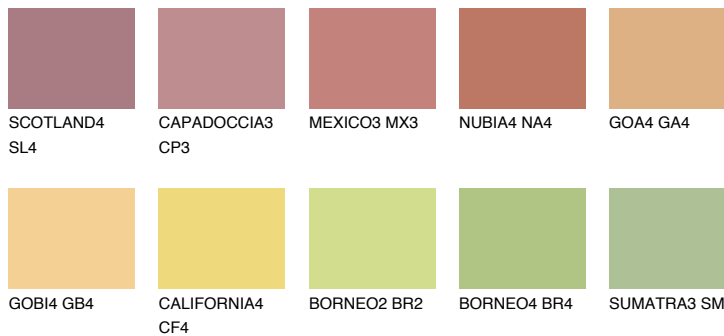

**DAKOTA6 DK6**48% **TSR** 50%**Culori asortata****CULORI RECOMANDATE****CULORI INTENSE RECOMANDATE**

Pentru mai multe informatii despre tencuieli si vopsele, accesati

www.ceresit.ro

Culorile prezentate corespund tencuielilor si vopselelor oferite de Ceresit. Din cauza utilizarii tehnicilor digitale, culorile prezentate pot fi diferite de cele reale. Din acest motiv, ele nu trebuie considerate reprezentari fidele ale diferitelor nuante de culoare. Iti recomandam sa consulți paletarul fizic sau sa soliciți o mostra de culoare reprezentantilor tehnici.