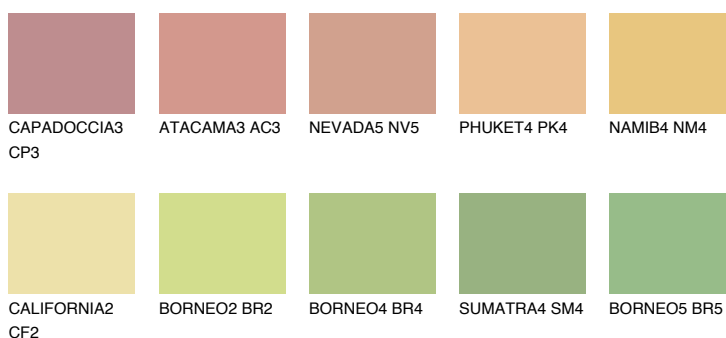

**DAKOTA2 DK2**69% **TSR** 65%**Culori asortata****CULORI RECOMANDATE****CULORI INTENSE RECOMANDATE**

Pentru mai multe informatii despre tencuieli si vopsele, accesati

www.ceresit.ro

Culorile prezentate corespund tencuielilor si vopselelor oferite de Ceresit. Din cauza utilizarii tehnicilor digitale, culorile prezentate pot fi diferite de cele reale. Din acest motiv, ele nu trebuie considerate reprezentari fidele ale diferitelor nuante de culoare. Iti recomandam sa consulți paletarul fizic sau sa soliciți o mostra de culoare reprezentantilor tehnici.