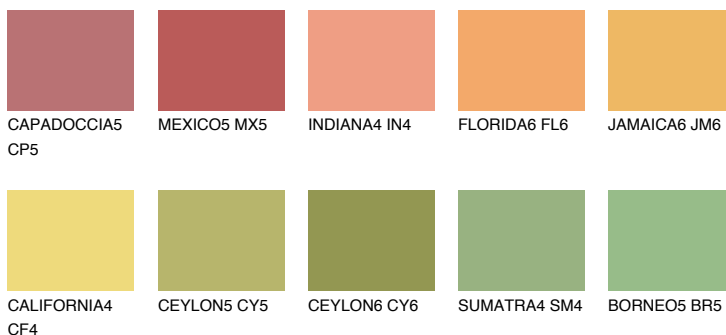

**NAMIB5 NM5**58% **TSR** 60%**Culori asortata****CULORI RECOMANDATE****CULORI INTENSE RECOMANDATE**

Pentru mai multe informatii despre tencuieli si vopsele, accesati

www.ceresit.ro

Culorile prezentate corespund tencuielilor si vopselelor oferite de Ceresit. Din cauza utilizarii tehnicilor digitale, culorile prezentate pot fi diferite de cele reale. Din acest motiv, ele nu trebuie considerate reprezentari fidele ale diferitelor nuante de culoare. Iti recomandam sa consulți paletarul fizic sau sa soliciți o mostra de culoare reprezentantilor tehnici.