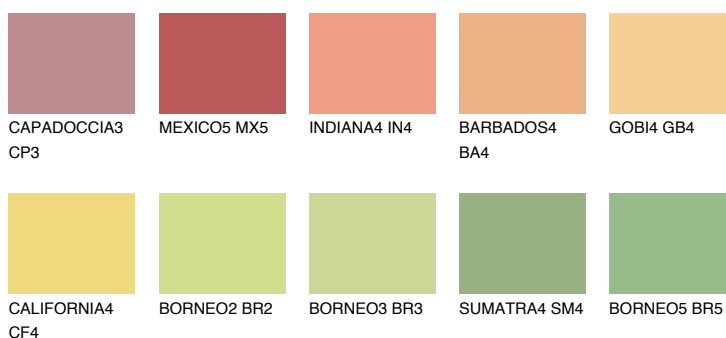

**NAMIB4 NM4**59% **TSR** 64%**Culori asortata****CULORI RECOMANDATE****CULORI INTENSE RECOMANDATE**

Pentru mai multe informatii despre tencuieli si vopsele, accesati

[www.ceresit.ro](http://www.ceresit.ro)

Culorile prezentate corespund tencuielilor si vopselelor oferite de Ceresit. Din cauza utilizarii tehnicilor digitale, culorile prezentate pot fi diferite de cele reale. Din acest motiv, ele nu trebuie considerate reprezentari fidele ale diferitelor nuante de culoare. Iti recomandam sa consulți paletarul fizic sau sa soliciți o mostra de culoare reprezentantilor tehnici.