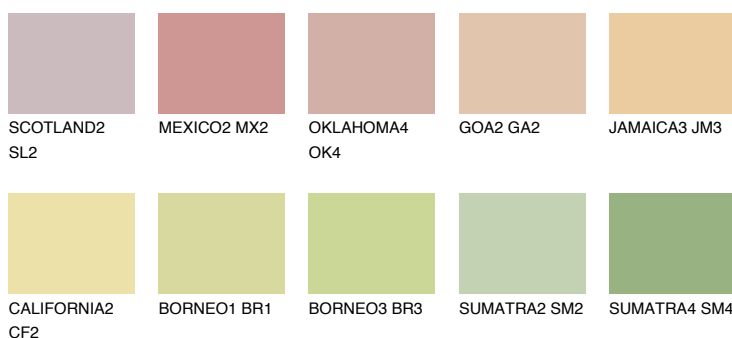

## NAMIB2 NM2

70% **TSR** 69%

## Culori asortata

### CULORI RECOMANDATE

### CULORI INTENSE RECOMANDATE

Pentru mai multe informatii despre tencuieli si vopsele, accesati

[www.ceresit.ro](http://www.ceresit.ro)

Culorile prezentate corespund tencuielilor si vopselelor oferite de Ceresit. Din cauza utilizarii tehnicilor digitale, culorile prezentate pot fi diferite de cele reale. Din acest motiv, ele nu trebuie considerate reprezentari fidele ale diferitelor nuante de culoare. Iti recomandam sa consulți paletarul fizic sau sa soliciți o mostra de culoare reprezentantilor tehnici.