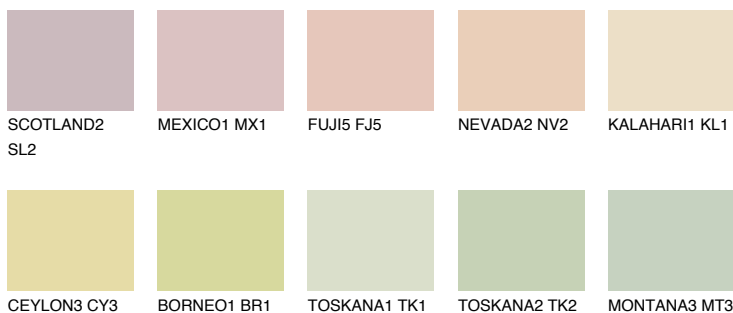


**NAMIB1 NM1**73% **TSR** 70%**Culori asortata****CULORI RECOMANDATE****CULORI INTENSE RECOMANDATE**

Pentru mai multe informatii despre tencuieli si vopsele, accesati

www.ceresit.ro

Culorile prezentate corespund tencuielilor si vopselelor oferite de Ceresit. Din cauza utilizarii tehnicilor digitale, culorile prezentate pot fi diferite de cele reale. Din acest motiv, ele nu trebuie considerate reprezentari fidele ale diferitelor nuante de culoare. Iti recomandam sa consulți paletarul fizic sau sa soliciți o mostra de culoare reprezentantilor tehnici.