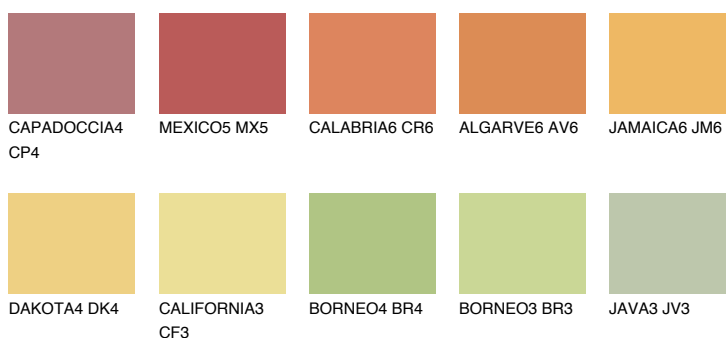

**GOBI6 GB6**61% **TSR** 64%**Culori asortata****CULORI RECOMANDATE****CULORI INTENSE RECOMANDATE**

Pentru mai multe informatii despre tencuieli si vopsele, accesati

www.ceresit.ro

Culorile prezentate corespund tencuielilor si vopselelor oferite de Ceresit. Din cauza utilizarii tehnicilor digitale, culorile prezentate pot fi diferite de cele reale. Din acest motiv, ele nu trebuie considerate reprezentari fidele ale diferitelor nuante de culoare. Iti recomandam sa consulți paletarul fizic sau sa soliciți o mostra de culoare reprezentantilor tehnici.