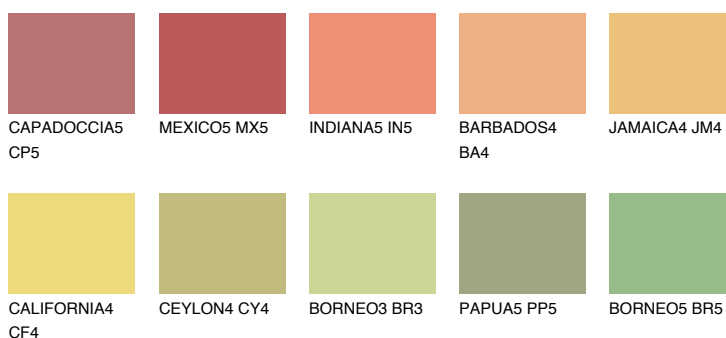

**GOBI5 GB5**64% **TSR** 67%

## Culori asortata

### CULORI RECOMANDATE

### CULORI INTENSE RECOMANDATE

Pentru mai multe informatii despre tencuieli si vopsele, accesati

[www.ceresit.ro](http://www.ceresit.ro)

Culorile prezentate corespund tencuielilor si vopselelor oferite de Ceresit. Din cauza utilizarii tehnicilor digitale, culorile prezentate pot fi diferite de cele reale. Din acest motiv, ele nu trebuie considerate reprezentari fidele ale diferitelor nuante de culoare. Iti recomandam sa consulti paletarul fizic sau sa solliciti o mostra de culoare reprezentantilor tehnici.