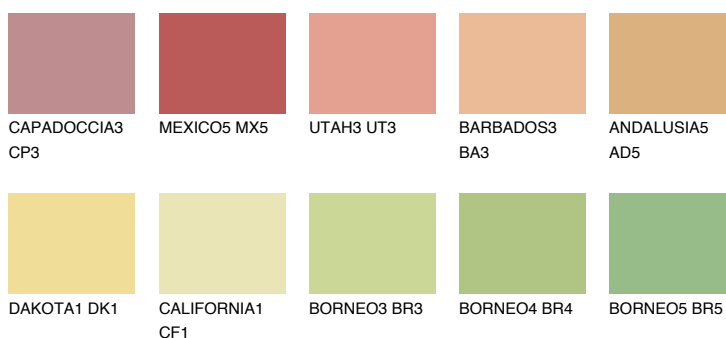

**GOBI4 GB4**67% **TSR** 66%

Culori asortata

CULORI RECOMANDATE

CULORI INTENSE RECOMANDATE

Pentru mai multe informatii despre tencuieli si vopsele, accesati

www.ceresit.ro

Culorile prezentate corespund tencuielilor si vopselelor oferite de Ceresit. Din cauza utilizarii tehnicilor digitale, culorile prezentate pot fi diferite de cele reale. Din acest motiv, ele nu trebuie considerate reprezentari fidele ale diferitelor nuante de culoare. Iti recomandam sa consulți paletarul fizic sau sa soliciți o mostra de culoare reprezentantilor tehnici.