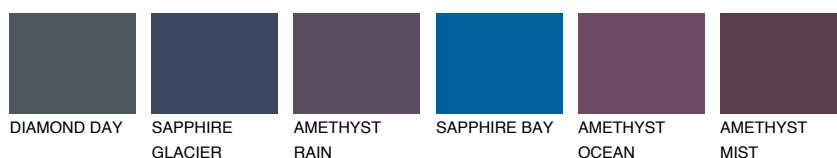

**OCEANIA1 OC1**68% **TSR** 65%**Culori asortata****CULORI RECOMANDATE****CULORI INTENSE RECOMANDATE**

Pentru mai multe informatii despre tencuieli si vopsele, accesati

www.ceresit.ro

Culorile prezentate corespund tencuielilor si vopselelor oferite de Ceresit. Din cauza utilizarii tehnicilor digitale, culorile prezentate pot fi diferite de cele reale. Din acest motiv, ele nu trebuie considerate reprezentari fidele ale diferitelor nuante de culoare. Iti recomandam sa consulți paletarul fizic sau sa soliciți o mostra de culoare reprezentantilor tehnici.