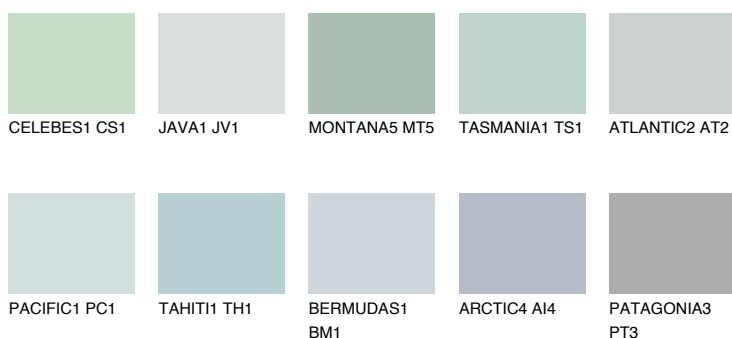

**OCEANIA1 OC1**68% **TSR** 65%**Culori asortata****CULORI RECOMANDATE****CULORI INTENSE RECOMANDATE**

Pentru mai multe informatii despre tencuieli si vopsele, accesati

www.ceresit.ro

Culorile prezentate corespund tencuielilor si vopselelor oferite de Ceresit. Din cauza utilizarii tehnicilor digitale, culorile prezentate pot fi diferite de cele reale. Din acest motiv, ele nu trebuie considerate reprezentari fidele ale diferitelor nuante de culoare. Iti recomandam sa consulți paletarul fizic sau sa soliciți o mostra de culoare reprezentantilor tehnici.