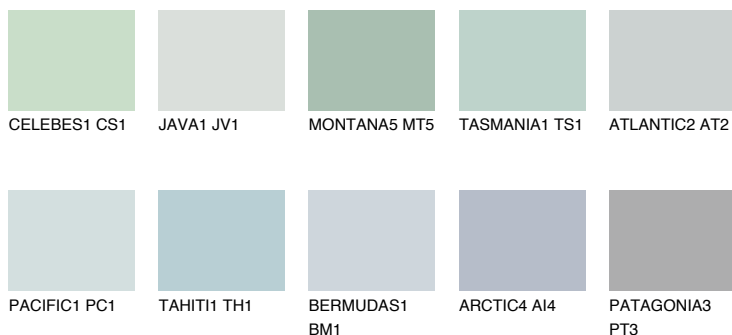

**OCEANIA1 OC1**68% **TSR** 65%**Culori asortata****CULORI RECOMANDATE****CULORI INTENSE RECOMANDATE**

Pentru mai multe informatii despre tencuieli si vopsele, accesati

www.ceresit.ro

Culorile prezentate corespund tencuielilor si vopselelor oferite de Ceresit. Din cauza utilizarii tehnicilor digitale, culorile prezentate pot fi diferite de cele reale. Din acest motiv, ele nu trebuie considerate reprezentari fidele ale diferitelor nuante de culoare. Iti recomandam sa consulți paletarul fizic sau sa soliciți o mostra de culoare reprezentantilor tehnici.