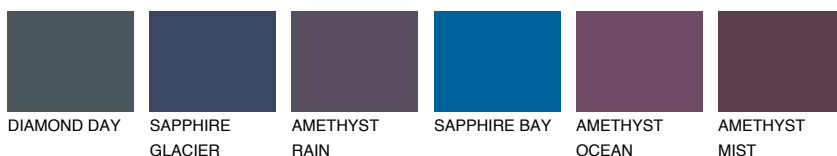

**OCEANIA1 OC1**68% **TSR** 65%**Culori asortata****CULORI RECOMANDATE****CULORI INTENSE RECOMANDATE**

Pentru mai multe informatii despre tencuieli si vopsele, accesati

www.ceresit.ro

Culorile prezentate corespund tencuielilor si vopselelor oferite de Ceresit. Din cauza utilizarii tehnicilor digitale, culorile prezentate pot fi diferite de cele reale. Din acest motiv, ele nu trebuie considerate reprezentari fidele ale diferitelor nuante de culoare. Iti recomandam sa consulți paletarul fizic sau sa soliciți o mostra de culoare reprezentantilor tehnici.