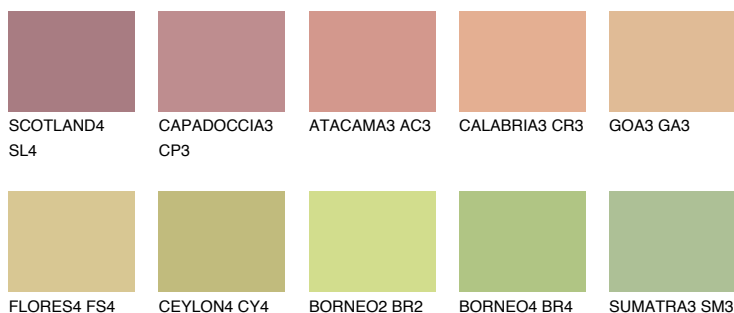

**MADAGASCAR4****MG4** TSR 55%

Culori asortata

CULORI RECOMANDATE

CULORI INTENSE RECOMANDATE

Pentru mai multe informatii despre tencuieli si vopsele, accesati

www.ceresit.ro

Culorile prezentate corespund tencuielilor si vopselelor oferite de Ceresit. Din cauza utilizarii tehnicilor digitale, culorile prezentate pot fi diferite de cele reale. Din acest motiv, ele nu trebuie considerate reprezentari fidele ale diferitelor nuante de culoare. Iti recomandam sa consulți paletarul fizic sau sa soliciți o mostra de culoare reprezentantilor tehnici.