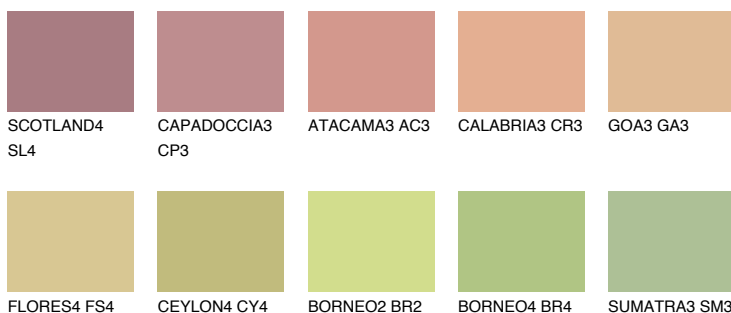

**MADAGASCAR4****MG4** TSR 55%

Culori asortata

CULORI RECOMANDATE

CULORI INTENSE RECOMANDATE

Pentru mai multe informatii despre tencuieli si vopsele, accesati

www.ceresit.ro

Culorile prezentate corespund tencuielilor si vopselelor oferite de Ceresit. Din cauza utilizarii tehnicilor digitale, culorile prezentate pot fi diferite de cele reale. Din acest motiv, ele nu trebuie considerate reprezentari fidele ale diferitelor nuante de culoare. Iti recomandam sa consulți paletarul fizic sau sa soliciți o mostra de culoare reprezentantilor tehnici.