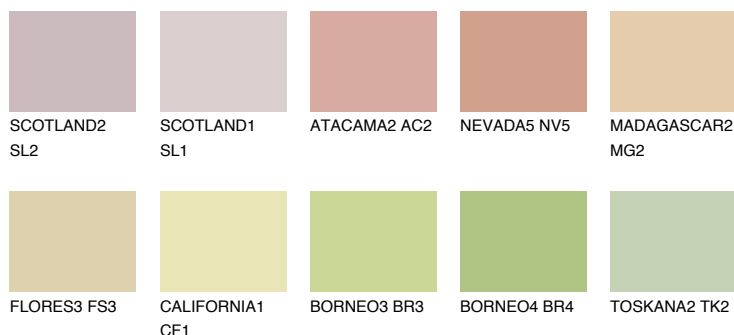

**MADAGASCAR3****MG3** 59% **TSR 59%**

Culori asortata

CULORI RECOMANDATE

CULORI INTENSE RECOMANDATE

Pentru mai multe informatii despre tencuieli si vopsele, accesati

www.ceresit.ro

Culorile prezentate corespund tencuielilor si vopselelor oferite de Ceresit. Din cauza utilizarii tehnicilor digitale, culorile prezentate pot fi diferite de cele reale. Din acest motiv, ele nu trebuie considerate reprezentari fidele ale diferitelor nuante de culoare. Iti recomandam sa consulți paletarul fizic sau sa soliciți o mostra de culoare reprezentantilor tehnici.