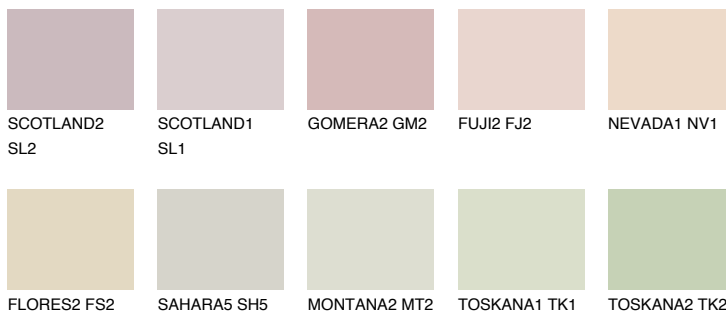


**MADAGASCAR1****MG1** TSR 69%

Culori asortata

CULORI RECOMANDATE

CULORI INTENSE RECOMANDATE

Pentru mai multe informatii despre tencuieli si vopsele, accesati

www.ceresit.ro

Culorile prezentate corespund tencuielilor si vopselelor oferite de Ceresit. Din cauza utilizarii tehnicilor digitale, culorile prezentate pot fi diferite de cele reale. Din acest motiv, ele nu trebuie considerate reprezentari fidele ale diferitelor nuante de culoare. Iti recomandam sa consulți paletarul fizic sau sa soliciți o mostra de culoare reprezentantilor tehnici.