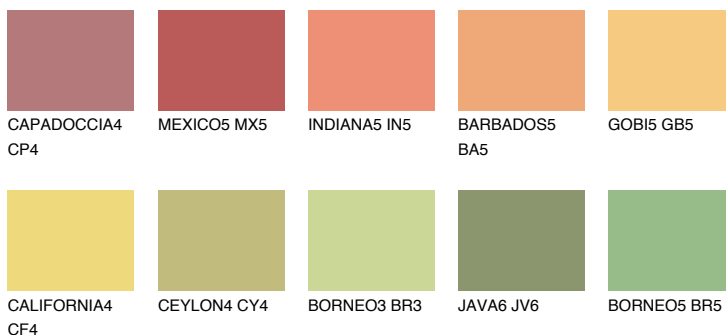

**JAMAICA4 JM4**57% **TSR** 61%**Culori asortata****CULORI RECOMANDATE****CULORI INTENSE RECOMANDATE**

Pentru mai multe informatii despre tencuieli si vopsele, accesati

www.ceresit.ro

Culorile prezentate corespund tencuielilor si vopselelor oferite de Ceresit. Din cauza utilizarii tehnicilor digitale, culorile prezentate pot fi diferite de cele reale. Din acest motiv, ele nu trebuie considerate reprezentari fidele ale diferitelor nuante de culoare. Iti recomandam sa consulti paletarul fizic sau sa solliciti o mostra de culoare reprezentantilor tehnici.