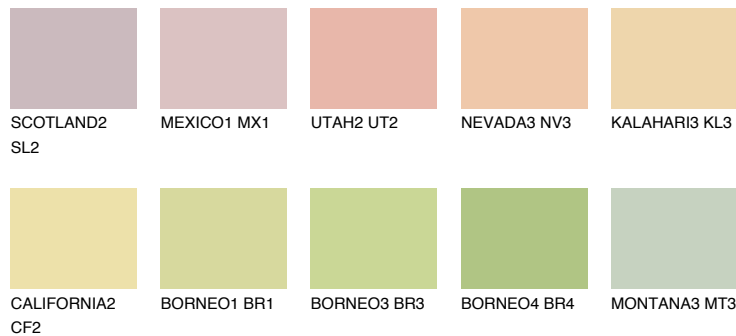


**KALAHARI2 KL2**71% **TSR** 69%**Culori asortata****CULORI RECOMANDATE****CULORI INTENSE RECOMANDATE**

Pentru mai multe informatii despre tencuieli si vopsele, accesati

www.ceresit.ro

Culorile prezentate corespund tencuielilor si vopselelor oferite de Ceresit. Din cauza utilizarii tehnicilor digitale, culorile prezentate pot fi diferite de cele reale. Din acest motiv, ele nu trebuie considerate reprezentari fidele ale diferitelor nuante de culoare. Iti recomandam sa consulți paletarul fizic sau sa soliciți o mostra de culoare reprezentantilor tehnici.