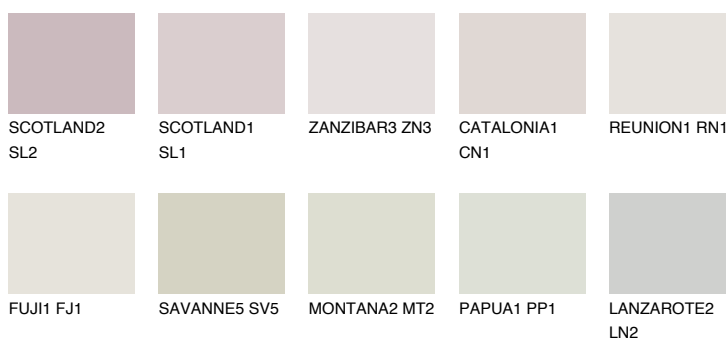


**PHUKET1 PK1**78% **TSR** 74%**Culori asortata****CULORI RECOMANDATE****CULORI INTENSE RECOMANDATE**

Pentru mai multe informatii despre tencuieli si vopsele, accesati

www.ceresit.ro

Culorile prezentate corespund tencuielilor si vopselelor oferite de Ceresit. Din cauza utilizarii tehnicilor digitale, culorile prezentate pot fi diferite de cele reale. Din acest motiv, ele nu trebuie considerate reprezentari fidele ale diferitelor nuante de culoare. Iti recomandam sa consulți paletarul fizic sau sa soliciți o mostra de culoare reprezentantilor tehnici.