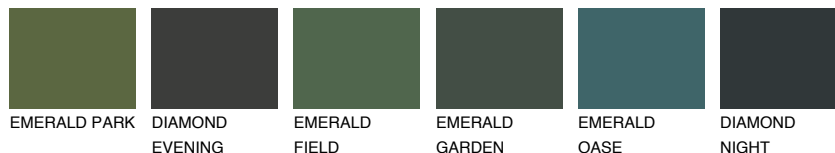

**GOA6 GA6**☀ 22% **TSR 28%**

Culori asortata

CULORI RECOMANDATE

CULORI INTENSE RECOMANDATE

Pentru mai multe informatii despre tencuieli si vopsele, accesati

www.ceresit.ro

Culorile prezentate corespund tencuielilor si vopselelor oferite de Ceresit. Din cauza utilizarii tehnicilor digitale, culorile prezentate pot fi diferite de cele reale. Din acest motiv, ele nu trebuie considerate reprezentari fidele ale diferitelor nuante de culoare. Iti recomandam sa consulți paletarul fizic sau sa soliciti o mostra de culoare reprezentantilor tehnici.