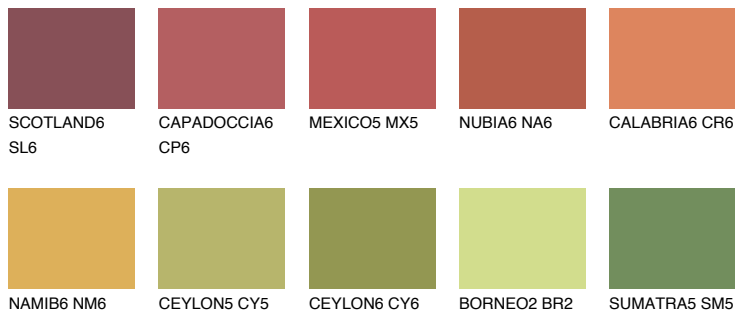

**GOA6 GA6**☀ 22% **TSR 28%**

Culori asortata

CULORI RECOMANDATE

CULORI INTENSE RECOMANDATE

Pentru mai multe informatii despre tencuieli si vopsele, accesati

www.ceresit.ro

Culorile prezentate corespund tencuielilor si vopselelor oferite de Ceresit. Din cauza utilizarii tehnicilor digitale, culorile prezentate pot fi diferite de cele reale. Din acest motiv, ele nu trebuie considerate reprezentari fidele ale diferitelor nuante de culoare. Iti recomandam sa consulți paletarul fizic sau sa soliciti o mostra de culoare reprezentantilor tehnici.